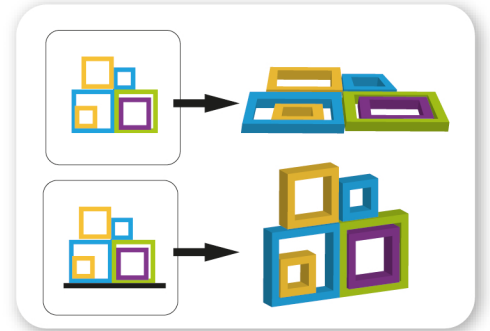

# Rámečky

Distributor:

SEVT, a.s.  
Pekařova 4  
Praha 8  
181 06

**VAROVÁNÍ:** Není vhodné pro děti do 36 měsíců. Hrozí udušení v důsledku vdechnutí malých částí.

**Cíl hry:** Otočte jednu kartu a uvidíte vzor, který budete stavět z rámečků. Po dokončení položte ruku na kartu, podle které stavíte.

Každý hráč má k dispozici 12 čtverců - malou, střední a velkou velikost od každé barvy.

Jeden hráč převrátí horní kartu z hromádky a umístí ji do středu hrací plochy. hráči se snaží co nejrychleji sestavit vzor, který je na kartě. První, který má vzor hotový položí ruku na kartum podle které staví. Pokud je vzor v pořádku, vyhrává a nechává si kartu.

Pokud hráč postaví vzor, položí ruku na kartu, ale udělal chybu a jeho vzor se neshoduje se vzorem na kartě, musí vrátit již dříve vyhranou kartu, kterou vloží do spodní části balíčku se vrory.

Pokud se hráči dílo zřítí během pokládání ruky na kartu, musí vrátit jednu ze svých karet. pokud žádnou nemá, přeskakuje jedno kolo.

Karty s černou linkou - stavíme ve svíslé poloze.  
Karty bez linky - pokládáme na stůl.

Hra má různé obtížnosti. Pokud hrají menší děti, je vhodné vynechat obtížnější karty.

Všichni hráči se vždy musí shodnout, zda je výtěžný vzor složen správně. Vyhrává hráč, který jako první nasbírá 10 karet